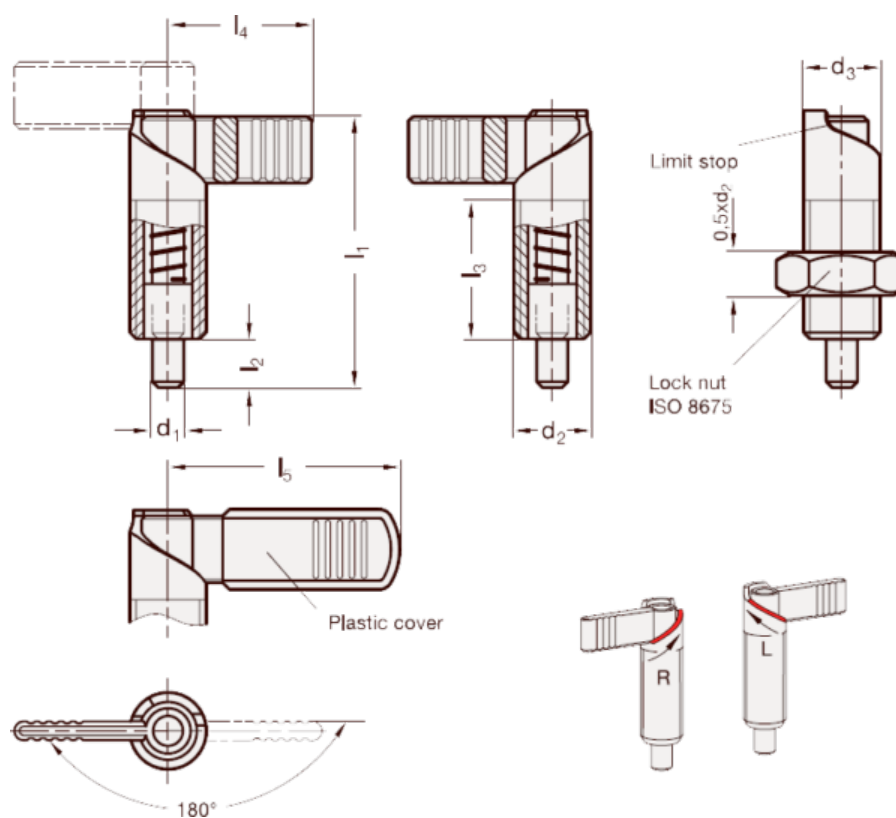

Varenummer: 2072110M2015RBK  
Beskrivelse: E+G Positioneringsbolt  
GN 721-10-M20x1,5-RBK

## Mål

d1 = 10  
d2 = M20x1.5  
d3 = 20  
l1 = 69  
l2 = 12  
l3 = 37  
l4 = 37  
l5 = 52

Vægt i (g) = 167